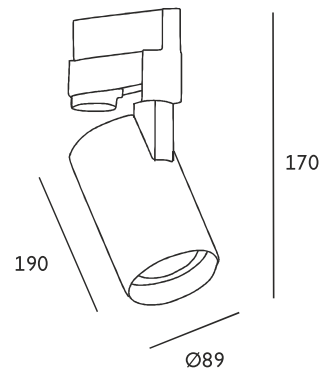

SIERA Strahler

LED-Strahler 30,6W

SIERA 3-Phasenschienenstrahler, Gehäuse Alu Druckguß feinstrukturiert, dreh- und schwenkbar, passiv gekühlt, Kugelfacettenreflektor hochglänzend mit hohen Wirkungsgrad, mit Schutzglas, LED 3000K CRI>90 113lm/W. Angegebenes Lumenpaket ist der LED-Nennlichtstrom. Integrierter LED Chip dient zur Verstärkung von warmen Tönen

LED-Strahler 30,6W Premium White

SIERA 3-Phasenschienenstrahler, Gehäuse Alu Druckguß feinstrukturiert, dreh- und schwenkbar, passiv gekühlt, Kugelfacettenreflektor hochglänzend mit hohen Wirkungsgrad, mit Schutzglas, LED 3000K CRI>90 113lm/W. Angegebenes Lumenpaket ist der LED-Nennlichtstrom. Integrierter Premium White Chip dient zur Verstärkung von weiß Tönen.