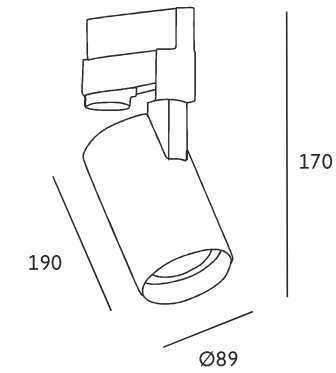

SIERA Strahler

LED-Strahler 30,6W

SIERA 3-Phasenschienenstrahler, Gehäuse Alu Druckguß feinstrukturiert, dreh- und schwenkbar, passiv gekühlt, Kugelfacettenreflektor hochglänzend mit hohen Wirkungsgrad, mit Schutzglas, LED 3000K CRI>90 113lm/W. Angegebenes Lumenpaket ist der LED-Nennlichtstrom. Integrierter LED Chip dient zur Verstärkung von warmen Tönen

LED-Strahler 30,6W Premium White

SIERA 3-Phasenschienenstrahler, Gehäuse Alu Druckguß feinstrukturiert, dreh- und schwenkbar, passiv gekühlt, Kugelfacettenreflektor hochglänzend mit hohen Wirkungsgrad, mit Schutzglas, LED 3000K CRI>90 113lm/W. Angegebenes Lumenpaket ist der LED-Nennlichtstrom. Integrierter Premium White Chip dient zur Verstärkung von weiß Tönen.