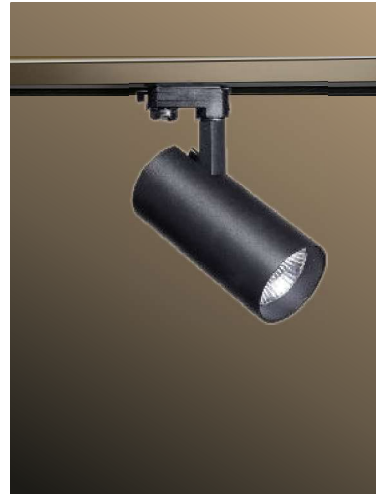

SIERA Strahler

LED-Strahler 30,6W

SIERA 3-Phasenschienenstrahler, Gehäuse Alu Druckguß feinstrukturiert, dreh- und schwenkbar, passiv gekühlt, Kugelfacettenreflektor hochglänzend mit hohen Wirkungsgrad, mit Schutzglas, LED 3000K CRI>90 113lm/W. Angegebenes Lumenpaket ist der LED-Nennlichtstrom. Integrierter LED Chip dient zur Verstärkung von warmen Tönen

2700K auf Anfrage.

L01-15SI053903412061	schwarz	3457lm	3000K	12°
L01-15SI053903412051	weiß	3457lm	3000K	12°
L01-15SI053903412041	alu	3457lm	3000K	12°
L01-15SI053903424061	schwarz	3457lm	3000K	24°
L01-15SI053903424051	weiß	3457lm	3000K	24°
L01-15SI053903424041	alu	3457lm	3000K	24°
L01-15SI053903436061	schwarz	3457lm	3000K	36°
L01-15SI053903436051	weiß	3457lm	3000K	36°
L01-15SI053903436041	alu	3457lm	3000K	36°
L01-15SI053903450061	schwarz	3457lm	3000K	50°
L01-15SI053903450051	weiß	3457lm	3000K	50°
L01-15SI053903450041	alu	3457lm	3000K	50°

LED-Strahler 30,6W Premium White

SIERA 3-Phasenschienenstrahler, Gehäuse Alu Druckguß feinstrukturiert, dreh- und schwenkbar, passiv gekühlt, Kugelfacettenreflektor hochglänzend mit hohen Wirkungsgrad, mit Schutzglas, LED 3000K CRI>90 113lm/W. Angegebenes Lumenpaket ist der LED-Nennlichtstrom. Integrierter Premium White Chip dient zur Verstärkung von weiß Tönen.

2700K auf Anfrage.

L01-15SI053903412061pw	schwarz	3457lm	3000K	12°
L01-15SI053903412051pw	weiß	3457lm	3000K	12°
L01-15SI053903412041pw	alu	3457lm	3000K	12°
L01-15SI053903424061pw	schwarz	3457lm	3000K	24°
L01-15SI053903424051pw	weiß	3457lm	3000K	24°
L01-15SI053903424041pw	alu	3457lm	3000K	24°
L01-15SI053903436061pw	schwarz	3457lm	3000K	36°
L01-15SI053903436051pw	weiß	3457lm	3000K	36°
L01-15SI053903436041pw	alu	3457lm	3000K	36°
L01-15SI053903450061pw	schwarz	3457lm	3000K	50°
L01-15SI053903450051pw	weiß	3457lm	3000K	50°
L01-15SI053903450041pw	alu	3457lm	3000K	50°