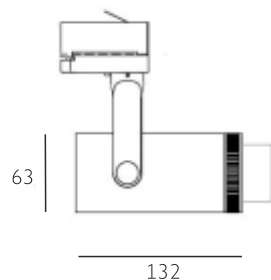

FOCUS Schienenstrahler

FOCUS PLUS Schienenstrahler

LED-Schiensenstrahler

FOCUS PLUS Schienenstrahler aus Aluminium. In den Farben weiß oder schwarz feinstrukturiert pulverbeschichtet verfügbar.
Mit variabler Linsentechnik, Abstrahlwinkel von 12° bis 51° einstellbar.
Vorschaltgerät schaltbar integriert.