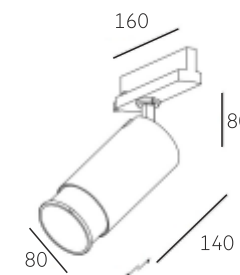

FOCUS ZOOM Schienenstrahler

LED-Schiensenstrahler

FOCUS ZOOM Schienenstrahler aus Aluminium. In den Farben weiß oder schwarz feinstrukturiert pulverbeschichtet verfügbar.
Mit variabler Linsentechnik, Abstrahlwinkel von 8° bis 45° einstellbar.
Vorschaltgerät schaltbar integriert.