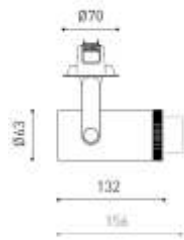

## LED-Einbaustrahler

FOCUS PLUS Einbaustrahler aus Aluminium mit randlosem Einbaubaldachin, in den Farben weiß oder schwarz feinstrukturiert pulverbeschichtet verfügbar.  
Mit variabler Linsentechnik, Abstrahlwinkel von 12° bis 51° einstellbar  
Vorschaltgerät schaltbar integriert, Auf Anfrage mit DALI-, Pushdimbar erhältlich  
Deckenausschnitt: 62mm