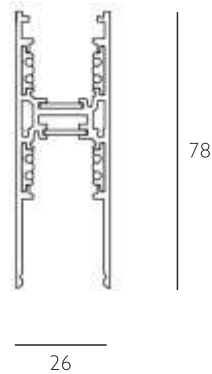

## 48V Schienensystem

48V Stromschiene H-förmig für abgependelte Montage, wahlweise weiß RAL9016 oder schwarz RAL9005. Zwei Schaltkreise je direkten als auch indirekten Teil, jeweils mit DALI-Leitung.

2x 15A / 0-60Vdc

L01-95001BST9	48V Schiene H+	schwarz	1000mm
L01-95001W2ST9	48V Schiene H+	weiß	1000mm
L01-95002BST9	48V Schiene H+	schwarz	2000mm
L01-95002W2ST9	48V Schiene H+	weiß	2000mm
L01-95003BST9	48V Schiene H+	schwarz	3000mm
L01-95003W2ST9	48V Schiene H+	weiß	3000mm

weiß

1500mm

3000mm

5000mm

schwarz

weiß