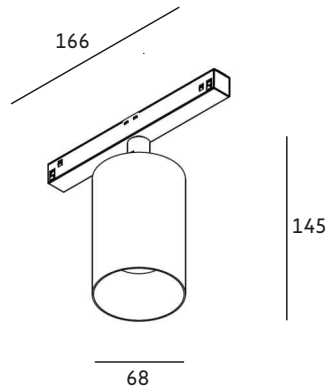

FORTY EIGHT FUNNEL ELBOW 48V

FORTY EIGHT FUNNEL ELBOW 48V

Schienenstrahler Single

Funnel Elbow Single Schienenstrahler für 48V Forty Eight Schienensystem. Gehäuse weiß oder schwarz feinstrukturiert matt pulverbeschichtet. Reflektor weit in Gehäuse zurückversetzt für hohe Entblendung. Einzelner Strahlerkopf dreh- und schwenkbar (359° / 40°). Vorschaltgerät integriert, wahlweise schaltbar oder DALI dimmbar.

Schienenstrahler Double

Funnel Elbow Double Schienenstrahler für 48V Forty Eight Schienensystem. Gehäuse weiß oder schwarz feinstrukturiert matt pulverbeschichtet. Reflektor weit in Gehäuse zurückversetzt für hohe Entblendung. Einzelner Strahlerkopf dreh- und schwenkbar (359° / 40°). Vorschaltgerät integriert, wahlweise schaltbar oder DALI dimmbar.