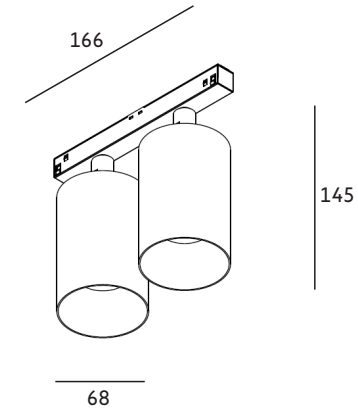

FORTY EIGHT FUNNEL ELBOW 48V

FORTY EIGHT FUNNEL ELBOW 48V

Schienenstrahler Single

Funnel Elbow Single Schienenstrahler für 48V Forty Eight Schienensystem. Gehäuse weiß oder schwarz feinstrukturiert matt pulverbeschichtet. Reflektor weit in Gehäuse zurückversetzt für hohe Entblendung. Einzelner Strahlerkopf dreh- und schwenkbar (359° / 40°). Vorschaltgerät integriert, wahlweise schaltbar oder DALI dimmbar.

Schienenstrahler Double

Funnel Elbow Double Schienenstrahler für 48V Forty Eight Schienensystem. Gehäuse weiß oder schwarz feinstrukturiert matt pulverbeschichtet. Reflektor weit in Gehäuse zurückversetzt für hohe Entblendung. Einzelner Strahlerkopf dreh- und schwenkbar (359° / 40°). Vorschaltgerät integriert, wahlweise schaltbar oder DALI dimmbar.