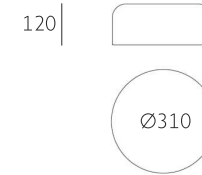

Pot Triple/Pot Single Deckenleuchte

Pot Triple

Deckenleuchte

Deckenleuchte bestehend aus 3 Elementen. Gehäuse wahlweise schwarz matt oder weiß glänzend, Diffuser opal.

5x AGL LED 10W E27 230V

O12-24210/60-BL

schwarz matt

O12-24210/60-WBG

weiß glänzend

Pot Single

Deckenleuchte

Deckenleuchte. Gehäuse wahlweise schwarz matt oder weiß glänzend, Diffuser opal.

2x AGL LED 10W E27 230V

O12-25210/60-BL