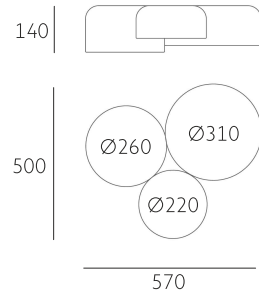

Pot Triple/Pot Single Deckenleuchte

Pot Triple

Deckenleuchte

Deckenleuchte bestehend aus 3 Elementen. Gehäuse wahlweise schwarz matt oder weiß glänzend, Diffuser opal.

5x AGL LED 10W E27 230V

O12-24210/60-BL

schwarz matt

O12-24210/60-WBG

weiß glänzend

Pot Single

Deckenleuchte

Deckenleuchte. Gehäuse wahlweise schwarz matt oder weiß glänzend, Diffuser opal.

2x AGL LED 10W E27 230V

O12-25210/60-BL

schwarz matt

O12-25210/60-WH

weiß glänzend