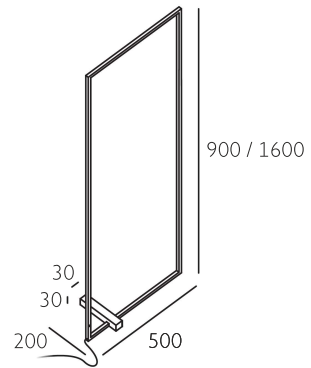

LANA FQ Stehleuchte

LANA FQ

LED-Stehleuchte

Schlanke LED-Stehleuchte mit Profilquerschnitt 12x12mm, mit Gehäuse aus Aluminium schwarz feinstrukturiert matt pulverbeschichtet und zurückversetztem opalem Diffuser.
Dimmbar über Tastsensor auf Leuchte, mit Steckernetzteil und 150cm Zuleitung.

Gewicht kann entfernt werden, so dass man die Leuchte einfach nur an die Wand lehnt.
Auf Anfrage auch mit weißem Gehäuse und Lichtfarbe 4000K verfügbar

L01-I2216714101002	900mm	dimmbar	14W	2700K	450lm
L01-I2216714102002	900mm	dimmbar	14W	3000K	450lm
L01-I2216714201002	1600mm	dimmbar	28W	2700K	890lm
L01-I2216714202002	1600mm	dimmbar	28W	3000K	890lm