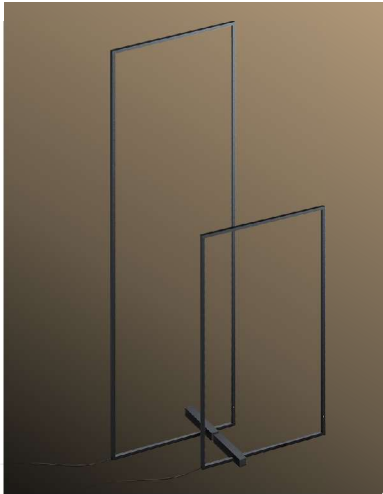

LANA FQ Stehleuchte

LANA FQ

LED-Stehleuchte

Schlanke LED-Stehleuchte mit Profilquerschnitt 12x12mm, mit Gehäuse aus Aluminium schwarz feinstrukturiert matt pulverbeschichtet und zurückversetztem opalem Diffuser.
Dimmbar über Tastsensor auf Leuchte, mit Steckernetzteil und 150cm Zuleitung.

Gewicht kann entfernt werden, so dass man die Leuchte einfach nur an die Wand lehnt.
Auf Anfrage auch mit weißem Gehäuse und Lichtfarbe 4000K verfügbar

L01-I2216714101002	900mm	dimmbar	14W	2700K	450lm
L01-I2216714102002	900mm	dimmbar	14W	3000K	450lm
L01-I2216714201002	1600mm	dimmbar	28W	2700K	890lm
L01-I2216714202002	1600mm	dimmbar	28W	3000K	890lm