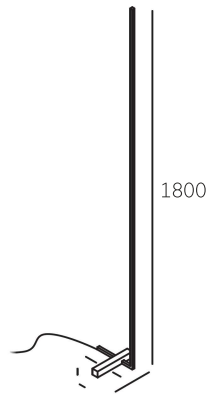

LANA F Stehleuchte

LANA F

LED-Stehleuchte

Schlanke LED-Stehleuchte mit Profilquerschnitt 12x12mm, mit Gehäuse aus Aluminium schwarz feinstrukturiert matt pulverbeschichtet und zurückversetztem opalem Diffuser.
Dimmbar über Tastsensor auf Leuchte, mit Steckernetzteil und 150cm Zuleitung.

Gewicht kann entfernt werden, so dass man die Leuchte einfach nur an die Wand lehnt.
Auf Anfrage auch mit weißem Gehäuse und Lichtfarbe 4000K verfügbar

L01-I2216713101002	1800mm	dimmbar	32W	2700K	900lm
L01-I2216713102002	1800mm	dimmbar	32W	3000K	910lm