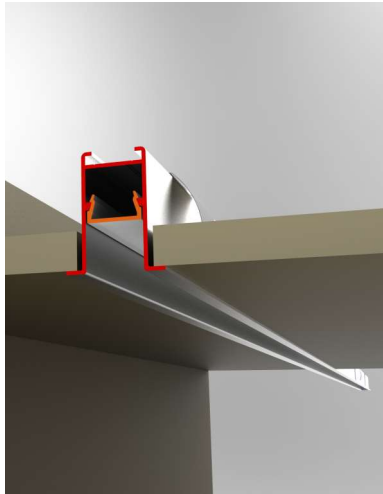

TAGLIO Einbauprofil

TAGLIO

LED-Einbauprofil

Taglio Einbauprofil aus Aluminium in schwarz und weiss erhältlich. Abdeckung satiniert und nach hinten versetzt. Das zeitlose Design und die hochwertigen Materialien geben jeden Raum das gewisse Extra. Natürliche Linien für eine perfekte Lichtstimmung. Taglio Profil in Verbindung mit Take It & Take That. LED Band und Netzgerät separat erhältlich.

Profil

T05-957047	weiss	L: 1000mm
T05-957026	schwarz	L: 1000mm

Zubehör:

T05-952006	Diffuser satiniert	L: 1000mm
T05-957247	Endkappen weiss	
T05-957226	Endkappen schwarz	
T05-957905	Montageclip	
T05-957060	Längsverbinder	
T05-957070	Eckverbinder 90°	
T05-957080	Eckverbinder 135°	
T05-957090	Eckverbinder x°	