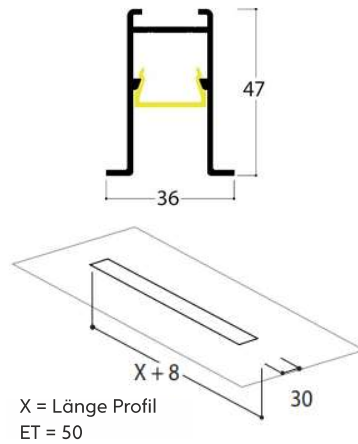

TAGLIO Einbauprofil

TAGLIO

LED-Einbauprofil

Taglio Einbauprofil aus Aluminium in schwarz und weiss erhältlich. Abdeckung satiniert und nach hinten versetzt. Das zeitlose Design und die hochwertigen Materialien geben jeden Raum das gewisse Extra. Natürliche Linien für eine perfekte Lichtstimmung. Taglio Profil in Verbindung mit Take It & Take That. LED Band und Netzgerät separat erhältlich.

Profil

T05-957047	weiss	L: 1000mm
T05-957026	schwarz	L: 1000mm

Zubehör:

T05-952006	Diffuser satiniert	L: 1000mm
T05-957247	Endkappen weiss	
T05-957226	Endkappen schwarz	
T05-957905	Montageclip	
T05-957060	Längsverbinder	
T05-957070	Eckverbinder 90°	
T05-957080	Eckverbinder 135°	
T05-957090	Eckverbinder x°	