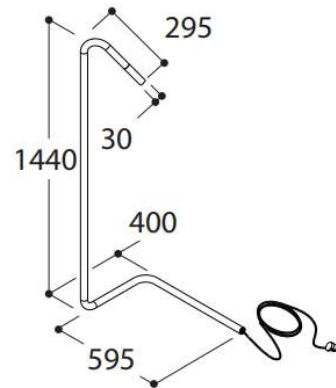

## LED-Stehleuchte

Stehleuchte in wesentlicher reduzierter Bauform. Schalter ist nicht in der Leuchte integriert, dieser muss bauseits vorgesehen werden.

T05-485013	gold 24K	3,82W	400lm	2700K
T05-485021	chrome	3,82W	400lm	2700K
T05-485026	schwarz	3,82W	400lm	2700K
T05-485047	weiß	3,82W	400lm	2700K
T05-485050	kupfer	3,82W	400lm	2700K
T05-485113	gold 24K	3,82W	400lm	3000K
T05-485121	chrome	3,82W	400lm	3000K
T05-485126	schwarz	3,82W	400lm	3000K
T05-485147	weiß	3,82W	400lm	3000K
T05-485150	kupfer	3,82W	400lm	3000K