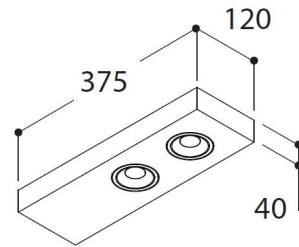

## LED-Aufbaustrahler

kompakte flache Aufbauleuchte aus Aluminium Druckguss, Strahler leicht schwenkbar.  
Ausstrahlung 36°, Konverter in Leuchtgehäuse integriert!  
Anschluss: 230V nicht dimmbar/1-10V Dimmbar