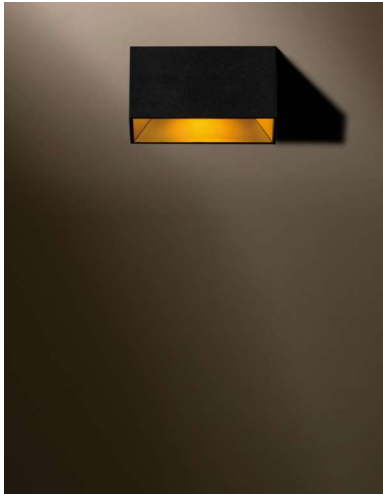

BOA LED Deckenleuchte

BOA LED

LED-Deckenleuchte

Gehäuse Alu-feinstrukturiert, Pulver beschichtet. Nur direkt oder indirekt strahlend. 6,44W

T05-405147	weiß	6,44W	595lm	2700K
T05-405195	schwarz / weiß	6,44W	595lm	2700K
T05-405192	weiß / eloxiert	6,44W	595lm	2700K
T05-405126	schwarz / gold	6,44W	595lm	2700K