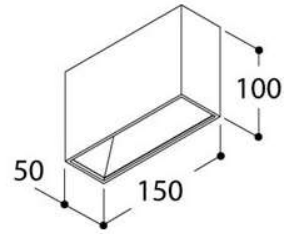

BOA LED Deckenleuchte

BOA LED

LED-Deckenleuchte

Gehäuse Alu-feinstrukturiert, Pulver beschichtet. Nur direkt oder indirekt strahlend. 6,44W

T05-405147	weiß	6,44W	595lm	2700K
T05-405195	schwarz / weiß	6,44W	595lm	2700K
T05-405192	weiß / eloxiert	6,44W	595lm	2700K
T05-405126	schwarz / gold	6,44W	595lm	2700K