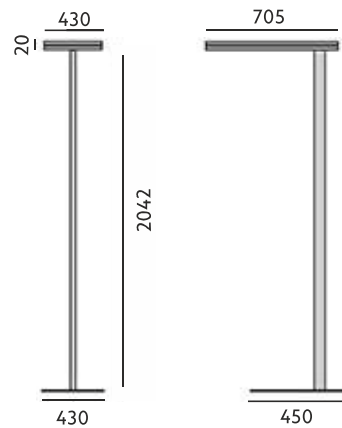

SL 720SL ECO Stehleuchte

SL720SL L ECO Stehleuchte

LED-Stehleuchte

LED Bürostehleuchte mit flachem Leuchtenkopf Höhe 20mm. Gehäuse wahlweise weiß RAL9016 oder grau RAL9006. Direkt-Indirekt strahlend, mit microprismatischer Abdeckung UGR<19 (entblendet nach EN12464-1), homogene Ausleuchtung der Abdeckung. Dimmbar über in Mast integrierten Schalter. U-förmiger Leuchtenfuß für erleichterte Platzierung unter Schreibtisch. LED 82W 4000K 8940lm (Leuchtenlichtstrom) 50.000h L80B10. Ausführung mit 3000K auf Anfrage

| | | | | |
|-------------------|------|-----|-------|--------|
| S01-8720761748410 | weiß | 82W | 4000K | 8940lm |
| S01-8720761748430 | grau | 82W | 4000K | 8940lm |