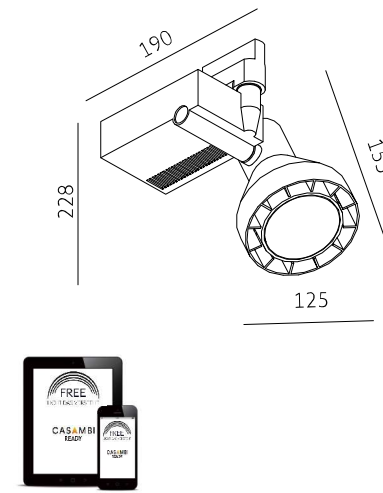

LED-Strahler ECO 26,6W CRI >90

Pocca FREE C+ 3-Phasenschiene-strahler. Gehäuse Alu Druckguß pulverbeschichtet, dreh- und schwenkbar, passiv gekühlt, Kugelfacettenreflektor hochglänzend mit hohem Wirkungsgrad, mit Schutzglas, LED 3000K CRI>90 110lm/W, angegebenes Lumenpaket ist der LED-Nennlichtstrom, auf Anfrage mit LED Platine PremiumWhite, Crisp-White (ideal für Objekte mit weißen Flächen) oder speziell für Lebensmittel; inkl. Funkdimmodul Bluetooth 4+ zur individuellen Steuerung über Casambi App. Intelligente Szenen- Zeit und Bewegungssteuerung ist dadurch einfach umsetzbar.

L01-P52612309C-sw	schwarz	2880lm	3000K	12°
L01-P52612309C-ws	weiß	2880lm	3000K	12°
L01-P52612309C-al	grau	2880lm	3000K	12°
L01-P52624309C-sw	schwarz	2880lm	3000K	24°
L01-P52624309C-ws	weiß	2880lm	3000K	24°
L01-P52624309C-al	grau	2880lm	3000K	24°
L01-P52636309C-sw	schwarz	2880lm	3000K	36°
L01-P52636309C-ws	weiß	2880lm	3000K	36°
L01-P52636309C-al	grau	2880lm	3000K	36°
L01-P52650309C-sw	schwarz	2880lm	3000K	50°
L01-P52650309C-ws	weiß	2880lm	3000K	50°
L01-P52650309C-al	grau	2880lm	3000K	50°