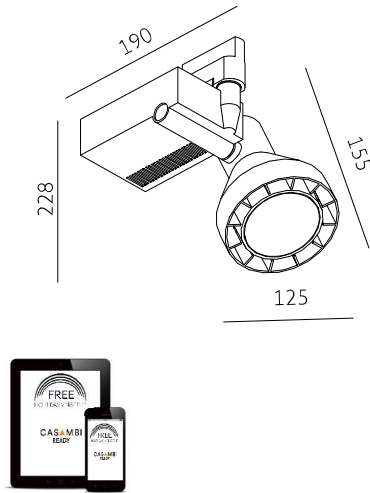

POCCA LED FREE 26 C+

## LED-Strahler ECO 26,6W CRI >80

Pocca FREE C+ 3-Phasenschiene-strahler. Gehäuse Alu Druckguß pulverbeschichtet, dreh- und schwenkbar, passiv gekühlt, Kugelfacettenreflektor hochglänzend mit hohem Wirkungsgrad, mit Schutzglas, LED 3000K CRI>80 129lm/W, angegebenes Lumenpaket ist der LED-Nennlichtstrom, auf Anfrage mit LED Platine PremiumWhite, Crisp-White (ideal für Objekte mit weißen Flächen) oder speziell für Lebensmittel; inkl. Funkdimmodul Bluetooth 4+ zur individuellen Steuerung über Casambi App. Intelligente Szenen- Zeit und Bewegungssteuerung ist dadurch einfach umsetzbar.