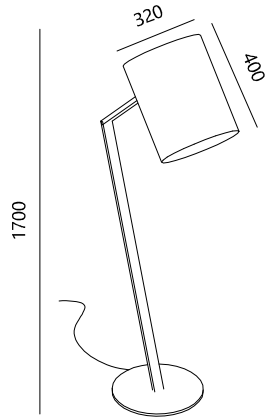

98 OKTAN Stehleuchte

98 OKTAN

Stehleuchte E27

Stehleuchte mit aus Metall in den Farben schwarz oder weiß matt pulverbeschichtet. Auf Anfrage auch in Messing patiniert oder Schwarzstahl erhältlich. Schirm aus Leinen in verschiedenen Farben. Ab 10 Stück sind Sondermaterialien und Designs möglich. Die Kabellänge beträgt 2m und beinhaltet Schalter und Schukostecker.

L01-OK98E27sw
L01-OK98727ws

schwarz
weiß

Schirme

L01-OK98ws Leinen weiß
L01-OK98sw Leinen schwarz
L01-OK98o Leinen ocker
L01-OK98c Leinen creme