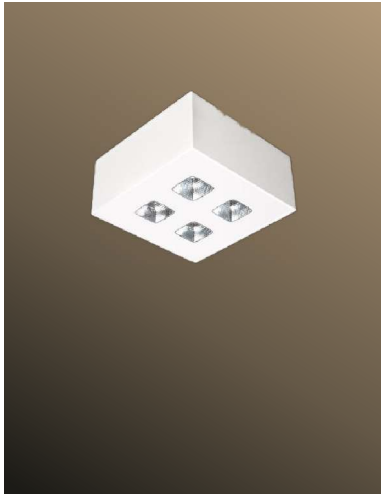

TOOP ON Aufbaustrahler

TOOP ON

LED-Aufbaustrahler

LED Aufbaustrahler ohne sichtbare Schrauben. Gehäuse weiß, schwarz oder grau pulverbeschichtet. 4 hocheffiziente Freiformreflektoren 2x45° (Zehntelwinkel), alu bedampft (Wirkungsgrad 95,6%), entblendet (UGR<19). Vorschaltgerät schaltbar integriert.

Auf Anfrage auch Sonderausführungen in Messing brüniert oder alu geschliffen.

L01-121103222-05-1	weiß	8,5W	1050lm	2700K
L01-121103322-05-1	weiß	8,5W	1150lm	3000K
L01-121103422-05-1	weiß	8,5W	1250lm	4000K
L01-121103222-06-1	schwarz	8,5W	1050lm	2700K
L01-121103322-06-1	schwarz	8,5W	1150lm	3000K
L01-121103422-06-1	schwarz	8,5W	1250lm	4000K
L01-121103222-04-1	grau	8,5W	1050lm	2700K
L01-121103322-04-1	grau	8,5W	1150lm	3000K
L01-121103422-04-1	grau	8,5W	1250lm	4000K