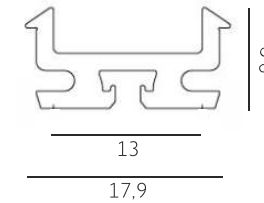

PROFIL IV Aufbauprofil

PROFIL IV

LED-Profil Meter

LED Aluminiumprofil in alu eloxiert mit div. Abdeckungen. Niedrige Bauform für knappe Platzverhältnisse. In Verbindung mit TAKE IT & TAKE THAT LED Band. LED Band und Netzgerät separat erhältlich. Max. Länge 2000mm

A01-322001	alu eloxiert	Profil pro/m 17,9x8,9
A01-322002	opal	Abdeckung pro/m
A01-322003	satiniert	Abdeckung pro/m
A01-322004	transparent	Abdeckung pro/m
A01-322005-30	30° transparent	Abdeckung pro/m
A01-322005-60	60° transparent	Abdeckung pro/m
A01-322005-90	90° transparent	Abdeckung pro/m
A01-322006	Endkappe alu	
A01-322007	Montageplatte	
A01-322009	Linienverbinder	

Easy Going LED-Profil 2m

LED Aluminiumprofil in alu eloxiert komplett mit div. Abdeckungen. Niedrige Bauform für knappe Platzverhältnisse. In Verbindung mit TAKE IT & TAKE THAT LED Band. LED Band und Netzgerät separat erhältlich. Max. Länge 2000mm