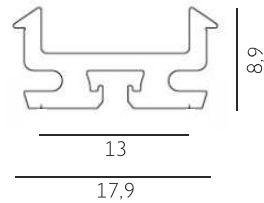

PROFIL IV Aufbauprofil

PROFIL IV

LED-Profil Meter

LED Aluminiumprofil in alu eloxiert mit div. Abdeckungen. Niedrige Bauform für knappe Platzverhältnisse. In Verbindung mit TAKE IT & TAKE THAT LED Band. LED Band und Netzgerät separat erhältlich. Max. Länge 2000mm

A01-322001	alu eloxiert	Profil pro/m 17,9x8,9
A01-322002	opal	Abdeckung pro/m
A01-322003	satiniert	Abdeckung pro/m
A01-322004	transparent	Abdeckung pro/m
A01-322005-30	30° transparent	Abdeckung pro/m
A01-322005-60	60° transparent	Abdeckung pro/m
A01-322005-90	90° transparent	Abdeckung pro/m
A01-322006	Endkappe alu	
A01-322007	Montageplatte	
A01-322009	Linienverbinder	

Easy Going LED-Profil 2m

LED Aluminiumprofil in alu eloxiert komplett mit div. Abdeckungen. Niedrige Bauform für knappe Platzverhältnisse. In Verbindung mit TAKE IT & TAKE THAT LED Band. LED Band und Netzgerät separat erhältlich. Max. Länge 2000mm