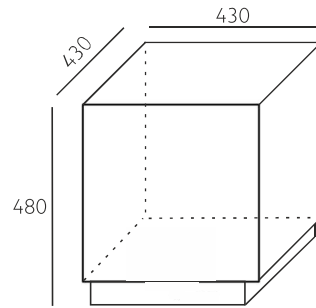

CUBO 40 Außenleuchte

CUBO 40

Außenleuchte

Cubo Außenleuchte IP 55. Erhältlich in drei verschiedenen Sockelfarben (schwarz, grau, braun). Ideal für Ihren Garten wie auch für Ihren Wohnbereich. Ein Würfel aus Acrylglas, getragen von einem Edelstahlsockel, so stabil, dass er problemlos als Sitzgelegenheit verwendet werden kann.