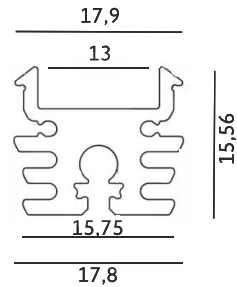

PROFIL IV HIGH Aufbauprofil

# PROFIL IV HIGH

## LED-Profil Meter

LED Aluminiumprofil in alu eloxiert mit div. Abdeckungen. Gerippter Profilquerschnitt für bestmögliche Kühlung der LED's. In Verbindung mit TAKE IT & TAKE THAT LED Band. LED Band und Netzgerät separat erhältlich. Max. Länge 2000mm