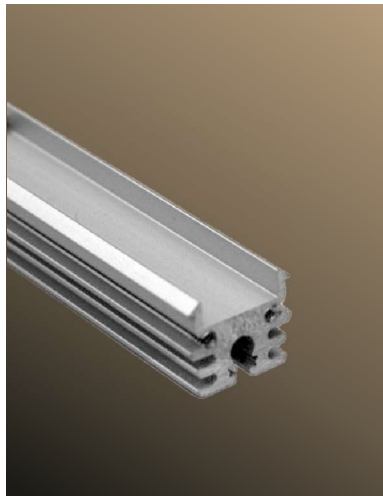

PROFIL IV HIGH Aufbauprofil

# PROFIL IV HIGH

## LED-Profil Meter

LED Aluminiumprofil in alu eloxiert mit div. Abdeckungen. Gerippter Profilquerschnitt für bestmögliche Kühlung der LED's. In Verbindung mit TAKE IT & TAKE THAT LED Band. LED Band und Netzgerät separat erhältlich. Max. Länge 2000mm

## Easy Going LED-Profil 2 Meter

LED Aluminiumprofil in alu eloxiert komplett mit div. Abdeckungen. Gerippter Profilquerschnitt für bestmögliche Kühlung der LED's. In Verbindung mit TAKE IT & TAKE THAT LED Band. LED Band und Netzgerät separat erhältlich. Max. Länge 2000mm