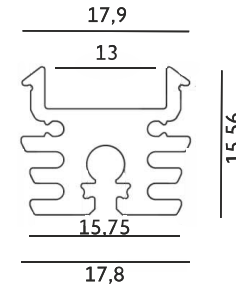

Easy Going LED-Profil 2 Meter

LED Aluminiumprofil in alu eloxiert komplett mit div. Abdeckungen. Gerippter Profilquerschnitt für bestmögliche Kühlung der LED's. In Verbindung mit TAKE IT & TAKE THAT LED Band. LED Band und Netzgerät separat erhältlich. Max. Länge 2000mm

A01-322101	alu eloxiert	Profil pro/m 17,9x15,6
A01-322002	opal	Abdeckung pro/m
A01-322003	satiniert	Abdeckung pro/m
A01-322004	transparent	Abdeckung pro/m
A01-322005-30	30° transparent	Abdeckung pro/m
A01-322005-60	60° transparent	Abdeckung pro/m
A01-322005-90	90° transparent	Abdeckung pro/m

A01-322106	Endkappe alu
A01-322106-E	Endkappe alu mit Kabeldurchführung
A01-322007	Montageplatte
A01-322009	Linienverbinder

A01-22P22102-2	opal	Profil 2m
A01-22P22103-2	satiniert	Profil 2m
A01-22P22104-2	transparent	Profil 2m
A01-22P22105-30M-2	30° transparent	Profil 2m

A01-322106	Endkappe alu
A01-322106-E	Endkappe alu mit Kabeldurchführung
A01-322007	Montageplatte
A01-322009	Linienverbinder