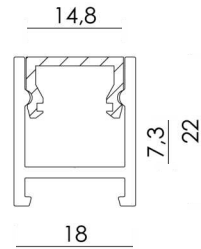

## LED-Profil Meter

LED Aluminiumprofil in alu eloxiert mit Abdeckung wahlweise satiniert oder klar. Abdeckung schließt bündig mit Profil ab. In Verbindung mit TAKE IT & TAKE THAT LED Band. LED Band und Netzgerät separat erhältlich. Max Länge 6000mm

A01-323001	alu eloxiert	Profil pro/m 18x22mm
A01-323001-5	weiß	Profil pro/m 18x22mm
A01-323001-6	schwarz	Profil pro/m 18x22mm
A01-323002	opal	Abdeckung pro/m
A01-323003	klar	Abdeckung pro/m
A01-323006	alu eloxiert	Endkappe
A01-323006-5	weiß	Endkappe
A01-323006-6	schwarz	Endkappe
A01-323007		Montageclip
L01-Zuschnitt		Profilzuschnitt pro Schnitt

A01-22P23002-2	alu eloxiert	opal	Profil 2m	18x22mm
A01-22P23002-2-5	weiß	opal	Profil 2m	18x22mm
A01-22P23002-2-6	schwarz	opal	Profil 2m	18x22mm
A01-22P23003-2	alu eloxiert	klar	Profil 2m	18x22mm
A01-22P23003-2-5	weiß	klar	Profil 2m	18x22mm
A01-22P23003-2-6	schwarz	klar	Profil 2m	18x22mm
A01-323006	alu eloxiert		Endkappe	
A01-323006-5	weiß		Endkappe	
A01-323006-6	schwarz		Endkappe	
A01-323007			Montageclip	