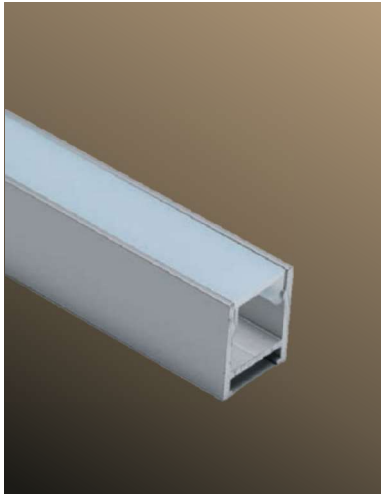

MIRIM II Aufbauprofil

## LED-Profil Meter

LED Aluminiumprofil in alu eloxiert mit Abdeckung wahlweise satiniert oder klar. Abdeckung schließt bündig mit Profil ab. In Verbindung mit TAKE IT & TAKE THAT LED Band. LED Band und Netzgerät separat erhältlich. Max Länge 6000mm

## Easy Going LED-Profil 2m

LED Aluminiumprofil in alu eloxiert komplett mit Abdeckung wahlweise satiniert oder klar. Abdeckung schließt bündig mit Profil ab. Profil 2m. Ideal für lineare Beleuchtung. In Verbindung mit TAKE IT & TAKE THAT LED Band. LED Band und Netzgerät separat erhältlich.

A01-323001	alu eloxiert	Profil pro/m 18x22mm
A01-323001-5	weiß	Profil pro/m 18x22mm
A01-323001-6	schwarz	Profil pro/m 18x22mm
A01-323002	opal	Abdeckung pro/m
A01-323003	klar	Abdeckung pro/m
A01-323006	alu eloxiert	Endkappe
A01-323006-5	weiß	Endkappe
A01-323006-6	schwarz	Endkappe
A01-323007		Montageclip
L01-Zuschnitt		Profilzuschnitt pro Schnitt