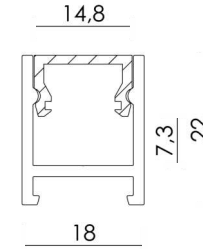

Easy Going LED-Profil 2m

LED Aluminiumprofil in alu eloxiert komplett mit Abdeckung wahlweise satiniert oder klar. Abdeckung schließt bündig mit Profil ab. Profil 2m. Ideal für lineare Beleuchtung. In Verbindung mit TAKE IT & TAKE THAT LED Band. LED Band und Netzgerät separat erhältlich.

A01-323001	alu eloxiert	Profil pro/m 18x22mm
A01-323001-5	weiß	Profil pro/m 18x22mm
A01-323001-6	schwarz	Profil pro/m 18x22mm
A01-323002	opal	Abdeckung pro/m
A01-323003	klar	Abdeckung pro/m
A01-323006	alu eloxiert	Endkappe
A01-323006-5	weiß	Endkappe
A01-323006-6	schwarz	Endkappe
A01-323007		Montageclip
L01-Zuschnitt		Profilzuschnitt pro Schnitt

A01-22P23002-2	alu eloxiert	opal	Profil 2m	18x22mm
A01-22P23002-2-5	weiß	opal	Profil 2m	18x22mm
A01-22P23002-2-6	schwarz	opal	Profil 2m	18x22mm
A01-22P23003-2	alu eloxiert	klar	Profil 2m	18x22mm
A01-22P23003-2-5	weiß	klar	Profil 2m	18x22mm
A01-22P23003-2-6	schwarz	klar	Profil 2m	18x22mm
A01-323006	alu eloxiert		Endkappe	
A01-323006-5	weiß		Endkappe	
A01-323006-6	schwarz		Endkappe	
A01-323007			Montageclip