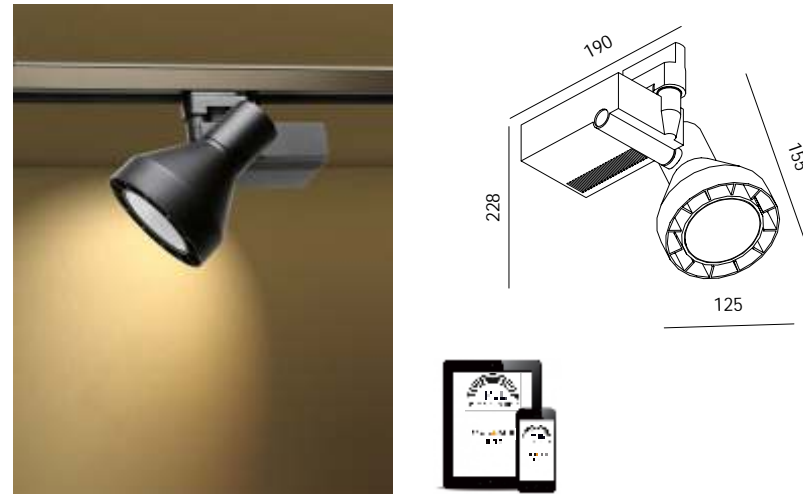

POCCA LED FREE 26 C+

POCCA FREE C+

LED ECO 26,6W CRI >80

LED ECO 26,6W CRI >90

Pocca FREE C+ 3-Phasenschienenstrahler, Gehäuse Alu Druckguß pulverbeschichtet, dreh- und schwenkbar, passiv gekühlt, Kugelfacettenreflektor hochglänzend mit hohem Wirkungsgrad, mit Schutzglas, LED 3000K CRI>80 129lm/W, angegebenes Lumenpaket ist der LED-Nennlichtstrom, auf Anfrage mit LED Platine PremiumWhite, Crisp-White (ideal für Objekte mit weißen Flächen) oder speziell für Lebensmittel; inkl. Funkdimmodul Bluetooth 4+ zur individuellen Steuerung über Casambi App. Intelligente Szenen- Zeit und Bewegungssteuerung ist dadurch einfach umsetzbar.

Pocca FREE C+ 3-Phasenschienenstrahler, Gehäuse Alu Druckguß pulverbeschichtet, dreh- und schwenkbar, passiv gekühlt, Kugelfacettenreflektor hochglänzend mit hohem Wirkungsgrad, mit Schutzglas, LED 3000K CRI>90 110lm/W, angegebenes Lumenpaket ist der LED-Nennlichtstrom, auf Anfrage mit LED Platine PremiumWhite, Crisp-White (ideal für Objekte mit weißen Flächen) oder speziell für Lebensmittel; inkl. Funkdimmodul Bluetooth 4+ zur individuellen Steuerung über Casambi App. Intelligente Szenen- Zeit und Bewegungssteuerung ist dadurch einfach umsetzbar.