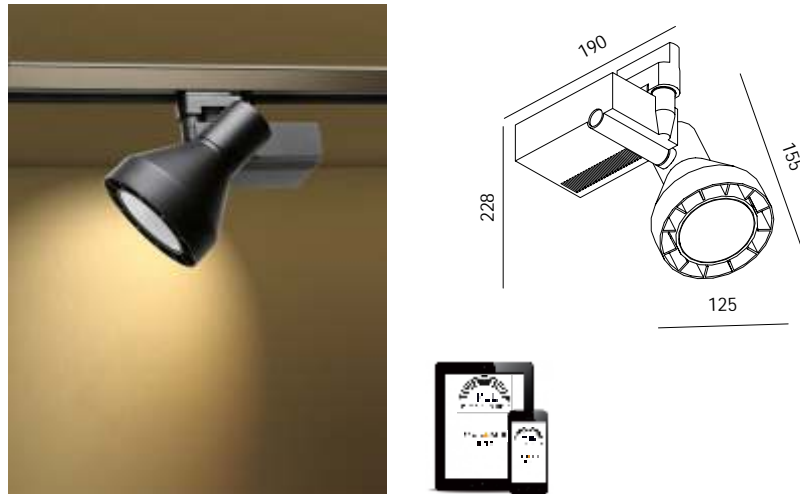

POCCA LED FREE 26 C+

POCCA FREE C+

LED ECO 26,6W CRI >80

LED ECO 26,6W CRI >90

Pocca FREE C+ 3-Phasenschienenstrahler, Gehäuse Alu Druckguß pulverbeschichtet, dreh- und schwenkbar, passiv gekühlt, Kugelfacettenreflektor hochglänzend mit hohem Wirkungsgrad, mit Schutzglas, LED 3000K CRI>80 129lm/W, angegebenes Lumenpaket ist der LED-Nennlichtstrom, auf Anfrage mit LED Platine PremiumWhite, Crisp-White (ideal für Objekte mit weißen Flächen) oder speziell für Lebensmittel; inkl. Funkdimmodul Bluetooth 4+ zur individuellen Steuerung über Casambi App. Intelligente Szenen- Zeit und Bewegungssteuerung ist dadurch einfach umsetzbar.

Pocca FREE C+ 3-Phasenschienenstrahler, Gehäuse Alu Druckguß pulverbeschichtet, dreh- und schwenkbar, passiv gekühlt, Kugelfacettenreflektor hochglänzend mit hohem Wirkungsgrad, mit Schutzglas, LED 3000K CRI>90 110lm/W, angegebenes Lumenpaket ist der LED-Nennlichtstrom, auf Anfrage mit LED Platine PremiumWhite, Crisp-White (ideal für Objekte mit weißen Flächen) oder speziell für Lebensmittel; inkl. Funkdimmodul Bluetooth 4+ zur individuellen Steuerung über Casambi App. Intelligente Szenen- Zeit und Bewegungssteuerung ist dadurch einfach umsetzbar.